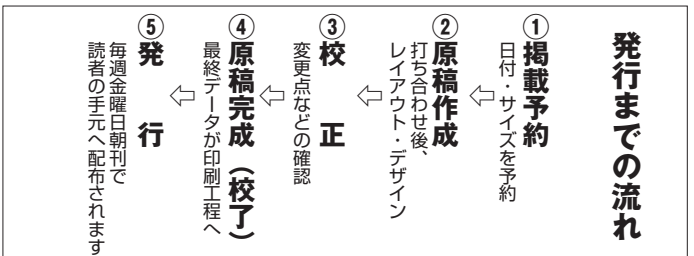

広告掲載基本価格表

かずさ版・市原版80,000部
南房総拡大版130,000部
金曜日発行

W63mm×H36mm

1段¹/₄

かずさ版・市原版 16,000円
南房総拡大版 27,000円
南房総版 15,000円

W63mm×H74mm

2段¹/₄

かずさ版・市原版 32,000円
南房総拡大版 54,000円
南房総版 30,000円

W128mm×H36mm

1段¹/₂

かずさ版・市原版 32,000円
南房総拡大版 54,000円
南房総版 30,000円

W128mm×H74mm

2段¹/₂

かずさ版・市原版 54,000円
南房総拡大版 91,000円
南房総版 40,000円

W128mm×H150mm

4段¹/₂

かずさ版・市原版 108,000円
南房総拡大版 182,000円
南房総版 80,000円

W128mm×H112mm

3段¹/₂

かずさ版・市原版 82,000円
南房総拡大版 139,000円
南房総版 60,000円

実際の
枠サイズより
72%縮小と
なっております。
ご注意ください。

段数	枠サイズ	価格		
1段	W258mm×H36mm	かずさ版・市原版 54,000円	南房総拡大版 91,000円	南房総版 40,000円
2段	W258mm×H74mm	かずさ版・市原版 108,000円	南房総拡大版 182,000円	南房総版 80,000円
3段	W258mm×H112mm	かずさ版・市原版 162,000円	南房総拡大版 273,000円	南房総版 120,000円
4段	W258mm×H150mm	かずさ版・市原版 204,000円	南房総拡大版 364,000円	南房総版 160,000円
5段	W258mm×H188mm	かずさ版・市原版 246,000円	南房総拡大版 418,000円	南房総版 200,000円
6段	W258mm×H226mm	かずさ版・市原版 288,000円	南房総拡大版 472,000円	南房総版 240,000円
7段	W258mm×H264mm	かずさ版・市原版 330,000円	南房総拡大版 526,000円	南房総版 280,000円
8段	W258mm×H302mm	かずさ版・市原版 360,000円	南房総拡大版 580,000円	南房総版 320,000円
9段	W258mm×H340mm	かずさ版・市原版 390,000円	南房総拡大版 634,000円	南房総版 360,000円
10段	W258mm×H378mm	かずさ版・市原版 420,000円	南房総拡大版 688,000円	南房総版 400,000円

定期契約等のご相談承ります。詳しくはお問い合わせ下さい。

※掲載ページ指定は別途30%加算料金となります。 ※別途、消費税がかかります。

【広告掲載方法】

○先着順受付のため、事前に予約確認をして下さい。

【原稿の締切日】

○掲載日の10日前(午後5時迄)

【掲載内容・表現方法】

○原稿の内容や表現に関しては、一部変更させていただく掲載しかねる場合がありますので、ご了承下さい。

【キャンセル等の注意】

○広告掲載をキャンセルされる場合は、掲載前週の水曜日(午後5時迄)にお願い致します。(キャンセル費用がかかる場合がございます。)